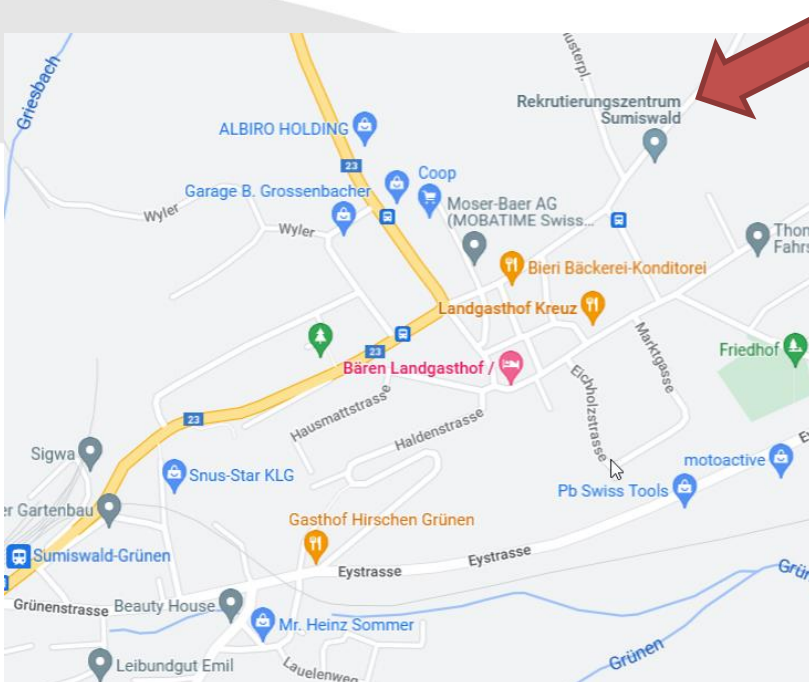

## Anfahrt

Gratisparkplätze stehen zur Verfügung.

Mit dem öffentlichen Verkehr reisen Sie bis zum Bahnhof Sumiswald-Grünen. Danach mit dem Bus bis zur Haltestelle Sumiswald Arch (Haltestelle direkt vor dem Haus).